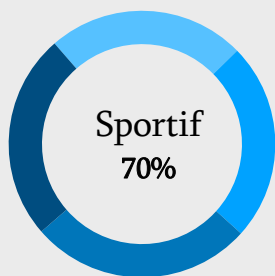

AUTODIAGNOSTIC DE MON CLUB