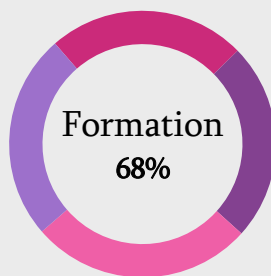

AUTODIAGNOSTIC DE MON CLUB