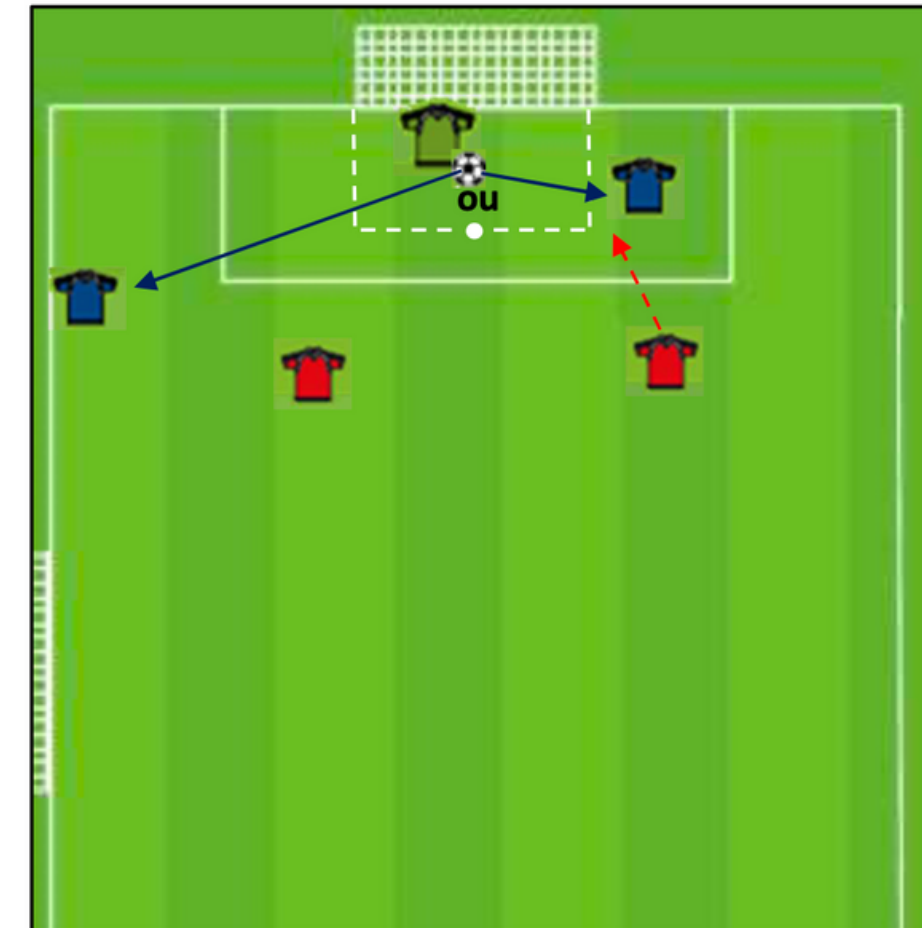

Nouvelle loi U11

RÈGLES DU JEU : U11

Lors d'un coup de pied de but, le ballon sera placé dans la zone virtuelle « 6m x 9m » (délimitée par la largeur des montants de but et allant jusqu'à la hauteur du point de penalty).

Comme au football à 11, les **adversaires** devront se trouver **à l'extérieur** de la surface de réparation (26x13m) jusqu'au botté du ballon.

Les joueurs de l'équipe bénéficiant du coup de pied de but **peuvent se trouver à n'importe quel endroit sur le terrain.** (à l'extérieur ou l'intérieur de la surface de réparation)

Après le botté du ballon, les adversaires ont la possibilité de pénétrer dans la surface de réparation même si celui-ci n'en est pas encore sorti.