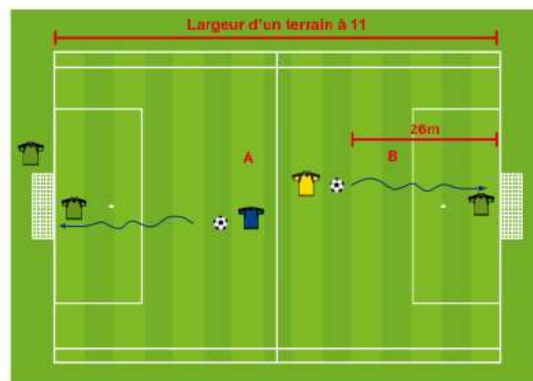

Match sec de 2 x 30min selon les règlements de la FFF du foot à 8 pour la catégorie U13.

En cas d'égalité départage épreuve technique 1C 1 avec les gardiens

- Départ à 26 m du but, 6" pour tirer au but
- Si le ballon est remis en jeu par le poteau, la barre ou le gardien, possibilité de retirer dans la limite des 6".
- Utiliser les deux buts. Départ simultané sur chacun des buts.
- 4 joueurs par équipe participent.
- En cas d'égalité à la fin de la série un 5ème joueur s'avance ...